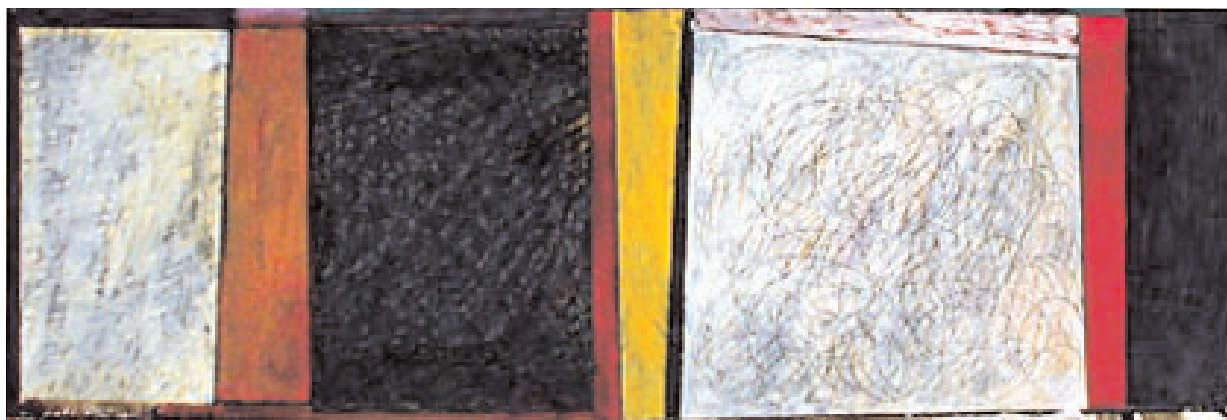

USINE C

présente

Bande-Essais 3

de
Marc Ledoux

DU 19 AVRIL AU
7 MAI 2006

Hall d'exposition
12h à 18h,
du mardi au samedi

USINE C

1345, avenue Lalonde_ (entre Panet et
de la Visitation)
info_514-521-4493

www.usine-c.com

Montréal, le 19 avril 2006 - Les travaux de la série *Bandes-Essais 3* sont le fruit d'une recherche formelle amorcée depuis 1998. Présentée il y a quelques années au Belgo, cette série conçue par **Marc Ledoux** regroupe un corpus d'une quinzaine d'œuvres. Composées de carrés, de surfaces rectangulaires et de bandes verticales, ses œuvres créent une alternance de rythmes des plus singulières. De facture abstraite, ses dessins réalisés à l'aide de médiums mixtes révèlent une richesse de textures et de couleur. **Marc Ledoux** expose depuis 1967.

Les dessins proposés pour *Bandes-Essais 3* juxtaposent des éléments qui se distinguent les uns des autres par la couleur, la matière, les motifs. En faisant parfois cohabiter des éléments disparates, les œuvres de Ledoux offrent au regard une tension entre ces incompatibilités picturales. Utilisant l'acrylique et les crayons de couleur, ses collages sur carton nous donnent à voir une prédominance de la couleur et de la matière.

Marc Ledoux vit et travaille à Eastman et à Montréal. Diplômé de l'École des Beaux-Arts de Montréal, en 1966, celui-ci a par la suite enseigné dans les années 1970 au département des Arts plastiques au Collège Édouard-Montpetit. Il est d'ailleurs possible de voir ses peintures murales à ce même Collège. Parmi ses expositions individuelles mentionnons, entre autres, celles présentées à la *Galerie Luz* (jusqu'au 22 avril 2006), au *Belgo* (2003, 2002 et 2000), à la *Galerie de l'Université du Québec*, à Hull, (1991) et à la *Galerie Bleu* du Complexe du Canal Lachine (1990).

Marc Ledoux a participé à diverses expositions collectives, dont celles proposées à la *Galerie Whitney* (2006), à la *maison de la culture Notre-Dame-de-Grâce* (2005), au *Centre d'Action Culturelle Melun-Sénart* (Combe la Ville, France, 1990). En 1989, **Ledoux** présentait l'exposition *Hommage à Marcel Duchamp* à la *Galerie du Collège Édouard-Montpetit*. Plusieurs de ses créations font partie des collections de la Banque d'œuvres d'art du Canada et de Loto-Québec. Pour un aperçu des œuvres de l'artiste : www.marclledoux.com